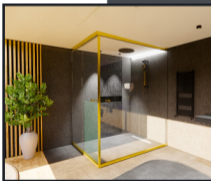

Kit Royal

O Kit Royal para box de banheiro oferece soluções inovadoras com designs exclusivos, disponível em cores sofisticadas como dourado rosê, dourado, dourado fosco e rosê fosco.

Conceito Inovador Royal

O Kit Royal para box de banheiro oferece soluções inovadoras com designs exclusivos, disponível em cores sofisticadas como dourado rosê, dourado, dourado fosco e rosê fosco. Esses kits combinam elegância e modernidade, proporcionando um upgrade instantâneo a qualquer banheiro.

(1 Fixo e 1 Móvel).

Vidros não incluídos.

Kit Royal

F2

Adicione um toque de elegância com o Kit Royal F2,
composto por duas peças fixas e uma móvel,
Com detalhes pintados em verniz,
este conjunto proporciona sofisticação instantânea.
Vidros não incluídos

Kit Royal

F3

Adicione sofisticação instantânea
com o Kit Royal F3,
composto por dois painéis fixos e dois móveis.
Vidros não incluídos.

Kit Royal CT

Maximize seu espaço com o Kit Royal CT de canto, oferecendo dois painéis fixos e dois móveis para uma configuração versátil. Adicione elegância ao seu ambiente. Vidros não incluídos.