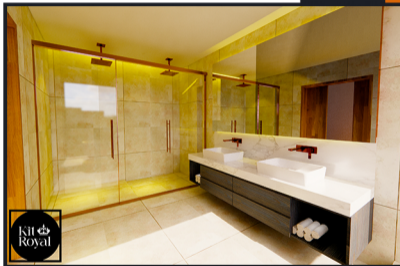

Kit Royal

O Kit Royal para box de banheiro oferece soluções inovadoras com designs exclusivos, disponível em cores sofisticadas como dourado rosê, dourado, dourado fosco e rosê fosco.

Conceito Inovador Royal

O Kit Royal para box de banheiro oferece soluções inovadoras com designs exclusivos, disponível em cores sofisticadas como dourado rosê, dourado, dourado fosco e rosê fosco. Esses kits combinam elegância e modernidade, proporcionando um upgrade instantâneo a qualquer banheiro.

(1 Fixo e 1 Móvel).

Vidros não incluídos.

Kit Royal

F2

Adicione um toque de elegância com o Kit Royal F2,
composto por duas peças fixas e uma móvel,
Com detalhes pintados em verniz,
este conjunto proporciona sofisticação instantânea.
Vidros não incluídos

Kit Royal

F3

Adicione sofisticação instantânea
com o Kit Royal F3,
composto por dois painéis fixos e dois móveis.
Vidros não incluídos.

Kit Royal CT

Maximize seu espaço com o Kit Royal CT de canto, oferecendo dois painéis fixos e dois móveis para uma configuração versátil. Adicione elegância ao seu ambiente. Vidros não incluídos.