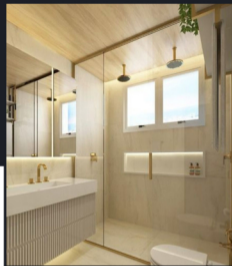

Kit Royal

O Kit Royal para box de banheiro oferece soluções inovadoras com designs exclusivos, disponível em cores sofisticadas como dourado rosê, dourado, dourado fosco e rosê fosco.

Conceito Inovador Royal

O Kit Royal para box de banheiro oferece soluções inovadoras com designs exclusivos, disponível em cores sofisticadas como dourado rosê, dourado, dourado fosco e rosê fosco. Esses kits combinam elegância e modernidade, proporcionando um upgrade instantâneo a qualquer banheiro.

(1 Fixo e 1 Móvel).

Vidros não incluídos.

Kit Royal

F2

Adicione um toque de elegância com o Kit Royal F2,
composto por duas peças fixas e uma móvel,
Com detalhes pintados em verniz,
este conjunto proporciona sofisticação instantânea.
Vidros não incluídos

Kit Royal

F3

Adicione sofisticação instantânea
com o Kit Royal F3,
composto por dois painéis fixos e dois móveis.
Vidros não incluídos.

Kit Royal CT

Maximize seu espaço com o Kit Royal CT de canto, oferecendo dois painéis fixos e dois móveis para uma configuração versátil. Adicione elegância ao seu ambiente. Vidros não incluídos.